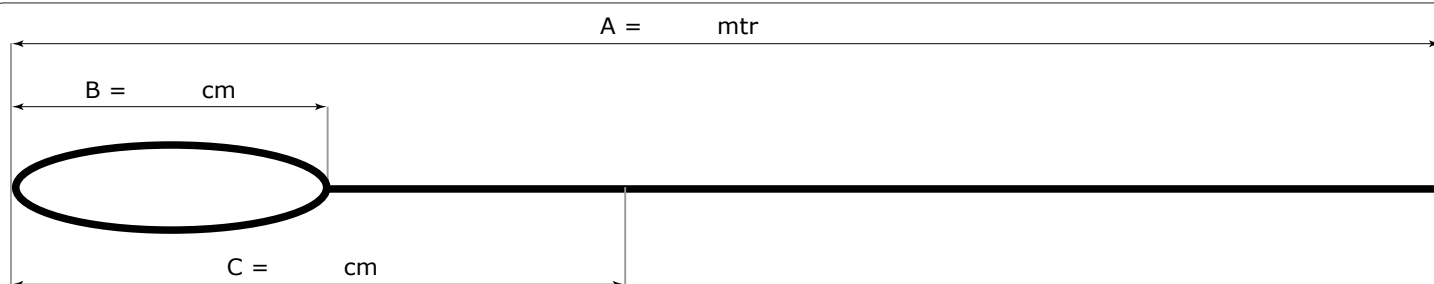

A Totale lijnlengte incl. splits \_\_\_\_\_ meter

B Interne maat oog \_\_\_\_\_ cm

C Lengte eventuele verjonging \_\_\_\_\_ cm

Aantal stuks

**Type splits**

<input type="checkbox"/> VS07	Splits in doublebraid 20mm+	€ 45,00
<input type="checkbox"/> VS08	Splits in doublebraid	€ 17,50
<input type="checkbox"/> VS09	Splits in dyneema mantel	€ 30,00
<input type="checkbox"/> VS10	Splits in dyneema O splits	€ 30,00
<input type="checkbox"/> VS11	Splits in Marlowbraid	€ 30,00
<input type="checkbox"/> VS12	Splits in 3 strengs lijn	€ 12,50
<input type="checkbox"/> VS13	Splits in Multiplait	€ 30,00
<input type="checkbox"/> VS14	Splits in kaal dyneema	€ 15,00
<input type="checkbox"/> VS15	Strippen en verjongen	€ 30,00