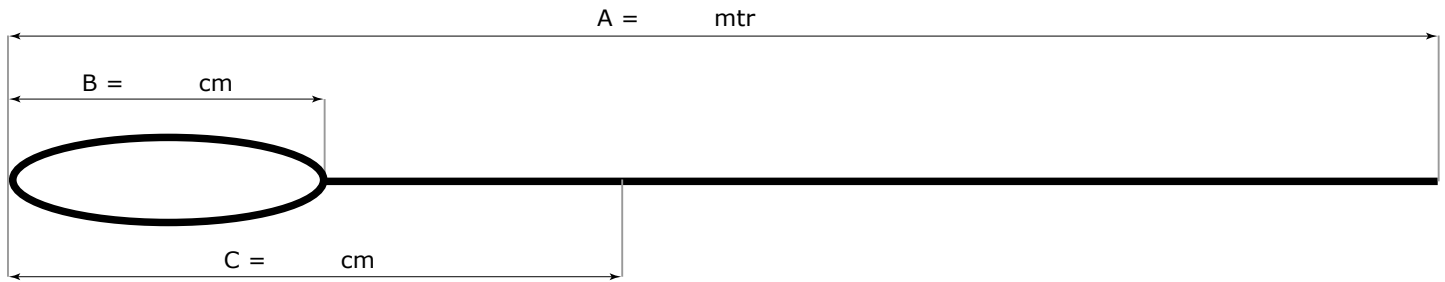

Bedrijf: _____

Naam: _____

Referentie: _____

Datum: _____ Gewenste leverdatum: _____

Toepassing: _____

Artikelnr. lijn: _____

Kleur voorkeur: _____ Alternatief: _____

A Totale lijnlengte incl. splits _____ meter

B Interne maat oog _____ cm

C Lengte eventuele verjonging _____ cm

Aantal stuks

Eventuele opmerking: _____

Alle op maat geplitte vallen worden door ons voorzien van een Vlaams oog/inscheeroog.
Alle landvasten op maat worden door ons voorzien van een takeling.

Type splits

- ☐ VS07 Splits in doublebraid 20mm+ € 45,00
- ☐ VS08 Splits in doublebraid € 17,50
- ☐ VS09 Splits in Dyneema mantel € 30,00
- ☐ VS10 Splits in Dyneema o splits € 30,00
- ☐ VS11 Splits in Marlowbraid € 30,00
- ☐ VS12 Splits in 3 strengs lijn € 12,50
- ☐ VS13 Splits in Multiplait € 30,00
- ☐ VS14 Splits in kaal Dyneema € 12,50
- ☐ VS15 Strippen en verjongen € 30,00

- ☐ VS18 Mantel aanbrengen € 30,00
- ☐ VS20 Splits in doorlopende lijn € 30,00
- ☐ VS21 Splits in 3 strengs lijn 20mm+ € 25,00

Uiteinde

- ☐ VS16 Takeling € 5,00
- ☐ VS17 Vlaams oog € 15,00
- ☐ VS19 Takeling met Dyneema garen € 10,00

Prijzen zijn bruto inclusief BTW, hier wordt geen korting op gegeven

Wichard shackle

- ☐ WR2473 Snapsluiting 70 mm
- ☐ WR2475 Snapsluiting 90 mm
- ☐ WR2477 Snapsluiting 120 mm
- ☐ WR2373 Snapsluiting groot oog 80 mm
- ☐ WR2375 Snapsluiting groot oog 105 mm
- ☐ WR2377 Snapsluiting groot oog 190 mm
- ☐ WR2493 Snapsluiting splitsoog 95 mm
- ☐ WR2495 Snapsluiting splitsoog 110 mm
- ☐ WR1494 Valsluiting splitsoog 41 mm
- ☐ WR1495 Valsluiting splitsoog 51 mm

- ☐ WR2673 Quickrelease 70 mm
- ☐ WR2675 Quickrelease 90 mm
- ☐ WR2676 Quickrelease 110 mm
- ☐ WR2650 Speedlink 74 mm
- ☐ WR2652 Speedlink 87 mm
- ☐ WR2654 Speedlink 108 mm
- ☐ WR2656 Speedlink 134 mm
- ☐ WR91432 HR sluiting met brug 5 mm
- ☐ WR91433 HR sluiting met brug 6 mm
- ☐ WR91434 HR sluiting met brug 8 mm

Tylaska snapshackle

- ☐ VSTT05 Snapsluiting 80 mm
- ☐ VSTT08 Snapsluiting 87 mm
- ☐ VSTT12 Snapsluiting 100 mm
- ☐ VSTT05L Snapsluiting groot oog 85 mm
- ☐ VSTT08L Snapsluiting groot oog 92 mm
- ☐ VSTT12L Snapsluiting groot oog 115 mm
- ☐ VSTHS05 Valsluiting 8 mm lijn
- ☐ VSTHS08 Valsluiting 10 mm lijn
- ☐ VSTHS12 Valsluiting 12 mm lijn

Tye Tec loop connector

- ☐ TTLC2008 Loop connector 20 mm max 8 mm lijn
- ☐ TTLC2410 Loop connector 24 mm max 10 mm lijn
- ☐ TTLC3012 Loop connector 30 mm max 12 mm lijn
- ☐ TTLC3514 Loop connector 35 mm max 14 mm lijn
- ☐ TTLC4518 Loop connector 45 mm max 18 mm lijn
- ☐ TFLT200806 Loop thimble 20x10 mm max 5 mm lijn
- ☐ TFLT251008 Loop thimble 25x12 mm max 6 mm lijn
- ☐ TFLT301210 Loop thimble 30x14 mm max 8 mm lijn
- ☐ TFLT401712 Loop thimble 38x17 mm max 10 mm lijn